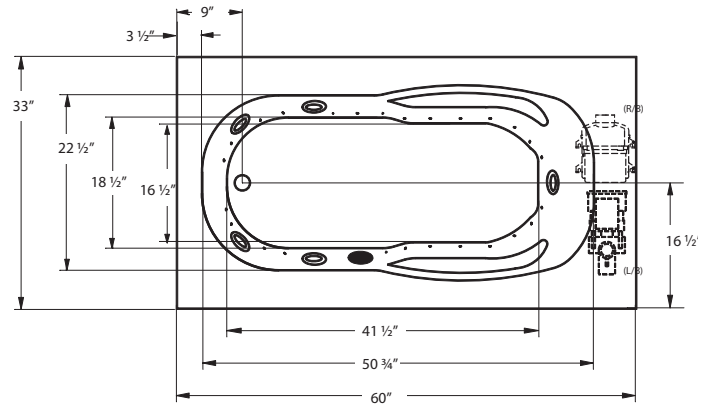

*Note: optional pump/blower positions available.
R/B for right side drain, L/B for left side drain*