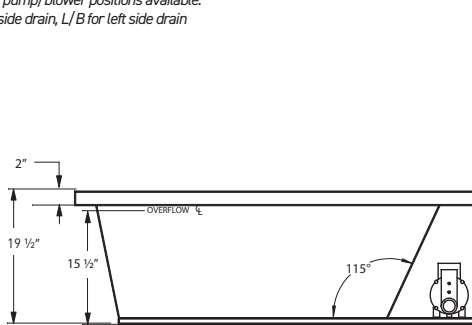

*Note: optional pump/blower positions available.
R/B for right side drain, L/B for left side drain*